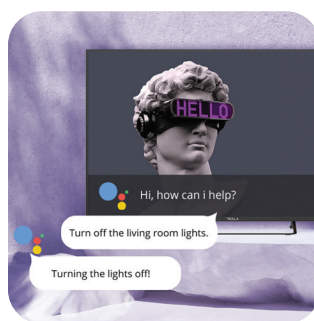

### Bluetooth дистанционно

След като сдвоите Bluetooth дистанционното с Вашия телевизор, можете да ползвате гласовото търсене и контрол на телевизора без дори да посочвате директно към него! Превключвайте каналите, спирайте филма или сменяйте списъка за възпроизвеждане от всяка стая, в която се окажете в момента.

### Лесни настройки

Връзки, канали, менюта, разширени настройки... Наясно сме, че технологията може да бъде объркваща - но телевизорите Tesla правят настройването просто и лесно за разбиране.

### Вграден Chromecast

Chromecast Ви позволява да гледате Вашите любими програми, филми, сериали и друго съдържание на най-големия екран само с няколко стъпки, като ги прехвърлите от други смарт устройства. По този начин можете лесно да контролирате телевизора от навсякъде в къщата!