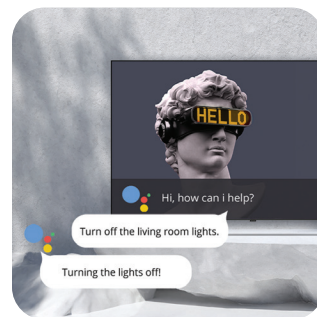

## Истинско Google TV™ преживяване.

Google TV е най-новата версия на Android TV OS, разработена за превъзходно преживяване при гледане. Тя е особено прекрасна за стриймване на потребители на платформата, тъй като може да групира съдържание от различни платформи и да го организира по теми или жанр. Освен това, функцията за препоръка - въз основа на Ваши предишни избори - прави намирането на следващ любим телевизионен сериоз по-лесно от преди!

### Вграден Chromecast

Google Chromecast е характеристика, която потребителите на Tesla познава добре: тя им позволява да контролират телевизора с помощта на телефоните си, както и да пускат съдържание на големия екран. Устройството стриймва съдържанието директно от Интернет, като се засяга батерията на телефона и други функции. Можете да контролирате Вашия телевизор с мобилен телефон, като ползвате приложенията Google TV™ или Google Home!