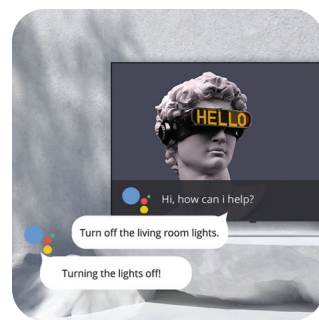

Истинско Google TV™ преживяване.

Google TV е най-новата версия на Android TV OS, разработена за превъзходно преживяване при гледане. Тя е особено прекрасна за стриймване на потребители на платформата, тъй като може да групира съдържание от различни платформи и да го организира по теми или жанр. Освен това, функцията за препоръка - въз основа на Ваши предишни избори - прави намирането на следващ любим телевизионен сериал по-лесно от преди!

Подобрени цветове и контраст

UHD модели от тази серия поддържат HDR и HLG, докато HD и FHD моделите имат възможност за Динамично усилване на цвета. Освен това новият телевизор на Tesla има характеристика "комфорт за окото", която предпазва очите на потребителите докато гледат телевизия. За страхотен контраст и още по-добра картина сме добавили локален контрол на контраст - характеристика, която прави разликата между черни и тъмни части от образа по-ясна.

Вграден Chromecast

Google Chromecast е характеристика, която потребителите на Tesla познава добре: тя им позволява да контролират телевизора с помощта на телефоните си, както и да пускат съдържание на големия екран. Устройството стриймва съдържанието директно от Интернет, като се засяга батерията на телефона и други функции. Можете да контролирате Вашия телевизор с мобилен телефон, като ползвате приложенията Google TV™ или Google Home!