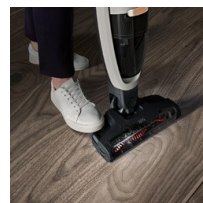

Само с натискане на един бутон почиства всички косми и власинки.

Почистването на ролковата четка никога не е било по-лесно. Само с натискане на бутона автоматично се изчиства и изсмуква всеки косъм или власинка, заплетени в ролковата четка.

- Безжична, акумулаторна
- Бързо освобождаваща се четка
- Литиево-йонна батерия - по-дълго време на работа и по-висока ефективност на почистване