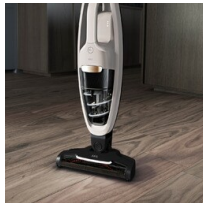

Product Benefits & Features

Циклонната технология поддържа ефективността, дори когато контейнерът се напълни.

Аксиалната циклонна технология осигурява безкомпромисна ефективност по време на почистването дори докато контейнерът за прах се напълни.

**С време на работа до 45 минути, за да обхване

*Поддържа 99% от първоначалната ефективност на почистване, тъй като контейнерът се пълни в съответствие с IEC 62885-2 издание 1.0: 5.1, 5.7 и 5.9 при настройка за максимална мощност.
**Измерено при Еко режим