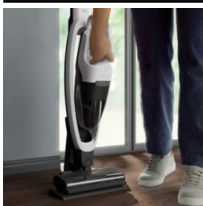

ЛЕСНА ЗА ИЗПОЛЗВАНЕ. ЕФЕКТИВНО ПОЧИСТВАНЕ

Лесна за използване, ергономична и ефективна безкабелната прахосмукачка 5000 осигурява безкомпромисни резултати. С отделящ се ръчен модул и аксесоари, почистването е бързо и лесно всеки път. Всички модели са направени по устойчив начин с рециклирана пластмаса.

*Съдържанието на рециклирана пластмаса в % варира от 64-74% в моделите безкабелни прахосмукачки AEG 5000.

Product Benefits & Features

Почистване на всяка повърхност лесно и ефективно.

Нашата безкабелна прахосмукачка осигурява ефективни резултати при почистване на прах, косми и фини частици на всякакви повърхности.

Удобен разглобяем ръчен модул за бързо почистване.

За бързо и лесно почистване. Подвижен ръчен модул Ви помага да се придвижвате от пода до труднодостъпни места без да се бавите или спирате.

До 45 минути време за почистване.* С едно зареждане.