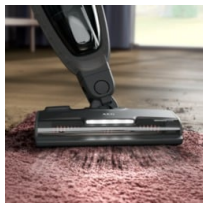

ЛЕСНА ЗА ИЗПОЛЗВАНЕ. ЕФЕКТИВНО ПОЧИСТВАНЕ

Лесна за използване, ергономична и ефективна безкабелната прахосмукачка 5000 осигурява безкомпромисни резултати. С отделящ се ръчен модул и аксесоари, почистването е бързо и лесно всеки път. Всички модели са направени по устойчив начин с рециклирана пластмаса.

*Съдържанието на рециклирана пластмаса в % варира от 64-74% в моделите безкабелни прахосмукачки AEG 5000.

Product Benefits & Features

Почистване на всяка повърхност лесно и ефективно.

Нашата безкабелна прахосмукачка осигурява ефективни резултати при почистване на прах, косми и фини частици на всякакви повърхности.

Удобен разглобяем ръчен модул за бързо почистване.

За бързо и лесно почистване. Подвижен ръчен модул Ви помага да се придвижвате от пода до труднодостъпни места без да се бавите или спирате.

До 45 минути време за почистване.* С едно зареждане.