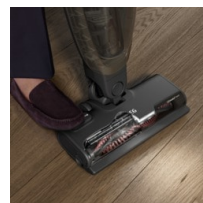

Лесно нарязване и премахване на космите от четката

Кажете сбюгом на заплетените косми без да ги докосвате с ръце. Просто натиснете бутона Brush Roll Clean с крака си и режещият нож отрязва заплетените косми от четката за лесна поддръжка.

- Безжична, акумулаторна
- Бързо освобождаваща се четка
- Литиево-йонна батерия - по-дълго време на работа и по-висока ефективност на почистване