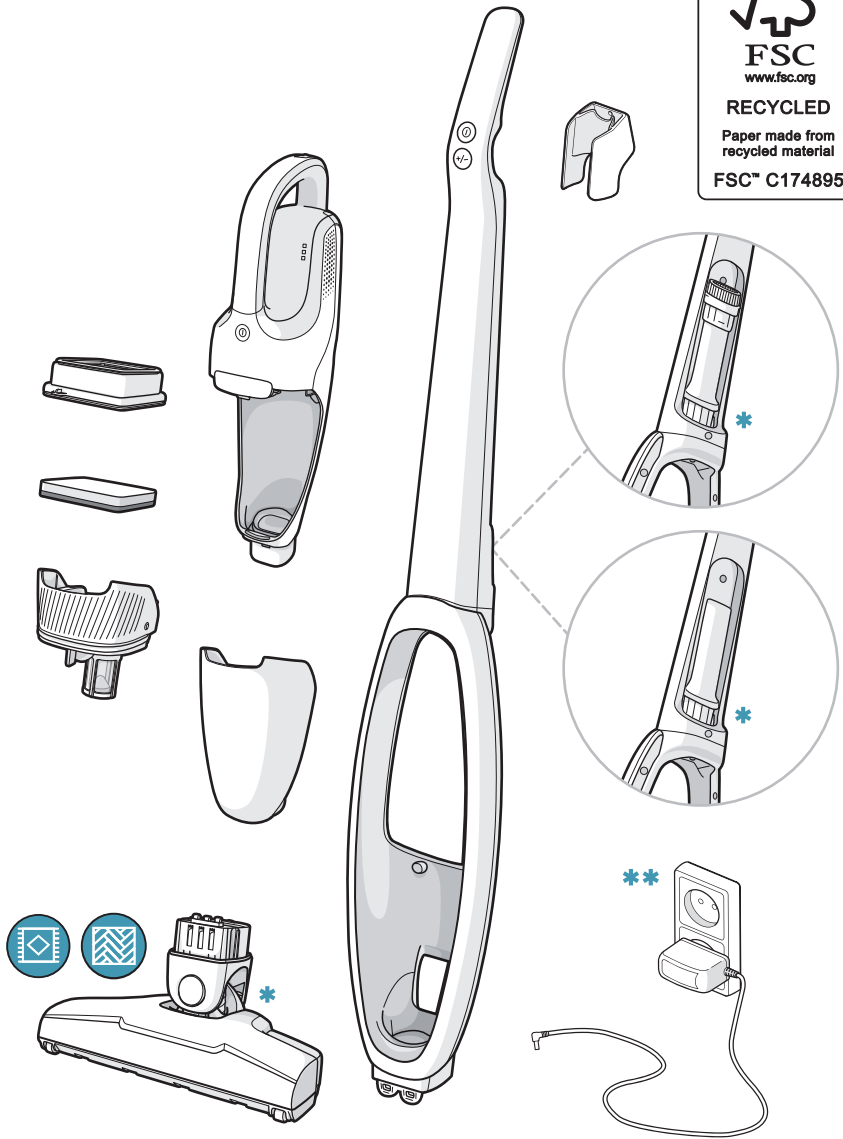

AEG

Instruction Book Clean 3000

* Accessories may vary from model to model. | Les accessoires peuvent varier d'un modèle à l'autre. | Ausstattung und Zubehör kann je nach Modell variieren. | Accessoires kunnen per model verschillen. | Tillbehören kan variera mellan olika modeller. | Lisävarusteet voivat vaihdella mallittain. | Tilbehør kan variere fra model til model. | Tilbehør kan variere fra modell til modell. | Los accesorios pueden variar según el modelo. | Os acessórios podem variar de modelo para modelo. | Gli accessori possono variare da modello a modello. | Τα εξαρτήματα ίσως διαφέρουν από μοντέλο σε μοντέλο. | Lisad võivad mudelist mudelisse varieeruda. | Priedai kitiems modeliams gali skirtis. | Akcesoria mogą się różnić w zależności od modelu. | Piederumi katram modelim var atšķirties. | Příslušenství se může u jednotlivých modelů lišit. | Doplnky sa môžu líšiť v závislosti od modelu. | Dodaci se mogu razlikovati kod određenih modela. | Nastavki se lahko glede na model razlikujejo. | Принадлежности могут отличаться от модели к модели. | Ці компоненти можуть відрзнятися залежно від моделі. | A tartozékok típusonként eltérőek lehetnek. | Accesorile pot diferi de la model la model. | Принадлежностите може да се различаваат според различните модели. | Aksesuarları modelden modele farklılık gösterebilir. | رخاال لیڈوم نم فلتنیو تاؤفرمیا | Додаци могу да се разликују у зависности од модела усисивача.