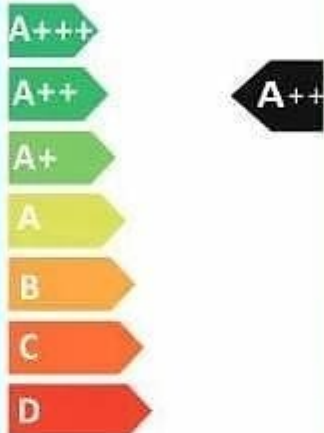

ENERG

енергия · ενεργεια

TESLA

TA36FFUL-1232IAW

SEER

KW 3.5
SEER 6.19
kWh/annum 198

SCOP

KW 3.4 2.7 00
SCOP 5.20 4.03 00
kWh/annum 914 938 00

53dB

62dB