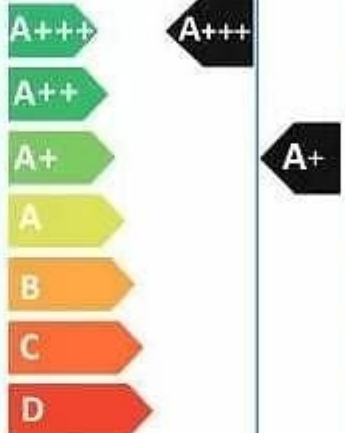

ENERG

енергия · ενεργεια

TESLA

TA36FFUL-1232IAW

SEER

KW 3.5
SEER 6.19
kWh/annum 198

SCOP

KW 3.4 2.7 00
SCOP 5.20 4.03 00
kWh/annum 914 938 00