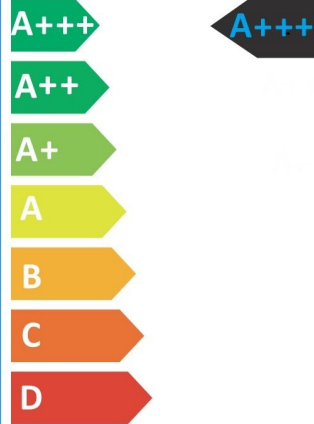

ENERG

енергия · ενεργεια

FINLUX 18NIX85DEUS

SEER

KW 5.3
 SEER 8.5
 kWh/annum 218

SCOP